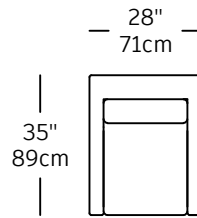

ATR-8
$875.00
FAUTEUIL