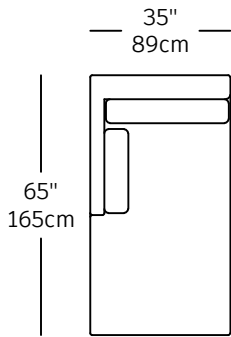

ATR-1
$1,980.00
CHAISE LONGUE LEFT