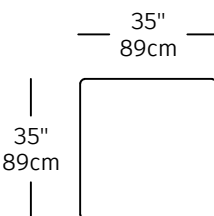

ATR-14  
\$975.00  
CURVE

ATR-7  
\$1,830.00  
2P - SPLIT

ATR-6  
\$2,550.00  
3P - SPLIT

ATR-12  
\$1,140.00  
CORNER

ATR-9  
\$730.00  
OTTOMAN 28x40

ATR-10  
\$730.00  
OTTOMAN 35x35

ATR-13  
\$1,490.00  
MINI 2P