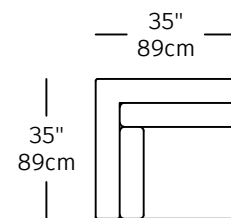

ATR-14  
\$975.00  
CURVE

ATR-7  
\$1,830.00  
2P - SPLIT

ATR-6  
\$2,550.00  
3P - SPLIT

ATR-12  
\$1,140.00  
CORNER

ATR-9  
\$730.00  
OTTOMAN 28x40

ATR-10  
\$730.00  
OTTOMAN 35x35

ATR-13  
\$1,490.00  
MINI 2P