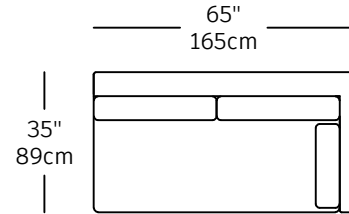

ATR-2
$1,980.00
SOFA PART RIGHT