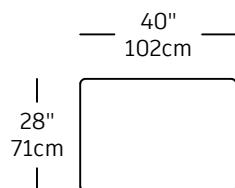

ATR-14  
\$975.00  
CURVE

ATR-7  
\$1,830.00  
2P - SPLIT

ATR-6  
\$2,550.00  
3P - SPLIT

ATR-12  
\$1,140.00  
CORNER

ATR-9  
\$730.00  
OTTOMAN 28x40

ATR-10  
\$730.00  
OTTOMAN 35x35

ATR-13  
\$1,490.00  
MINI 2P