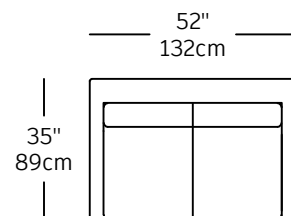

ATR-14  
\$975.00  
CURVE

ATR-7  
\$1,830.00  
2P - SPLIT

ATR-6  
\$2,550.00  
3P - SPLIT

ATR-12  
\$1,140.00  
CORNER

ATR-9  
\$730.00  
OTTOMAN 28x40

ATR-10  
\$730.00  
OTTOMAN 35x35

ATR-13  
\$1,490.00  
MINI 2P