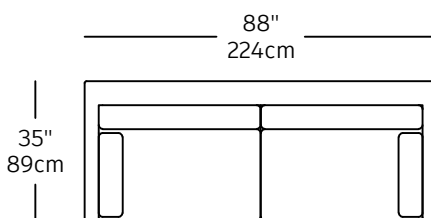

ATR-14  
\$975.00  
CURVE

ATR-7  
\$1,830.00  
2P - SPLIT

ATR-6  
\$2,550.00  
3P - SPLIT

ATR-12  
\$1,140.00  
CORNER

ATR-9  
\$730.00  
OTTOMAN 28x40

ATR-10  
\$730.00  
OTTOMAN 35x35

ATR-13  
\$1,490.00  
MINI 2P