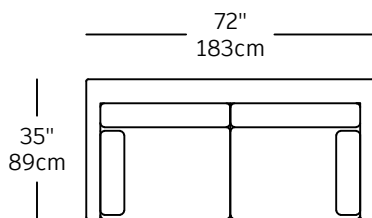

ATR-14  
\$975.00  
CURVE

ATR-7  
\$1,830.00  
2P - SPLIT

ATR-6  
\$2,550.00  
3P - SPLIT

ATR-12  
\$1,140.00  
CORNER

ATR-9  
\$730.00  
OTTOMAN 28x40

ATR-10  
\$730.00  
OTTOMAN 35x35

ATR-13  
\$1,490.00  
MINI 2P