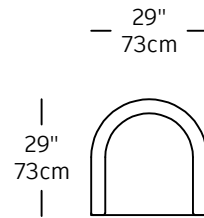

ATR-14  
\$975.00  
CURVE

ATR-7  
\$1,830.00  
2P - SPLIT

ATR-6  
\$2,550.00  
3P - SPLIT

ATR-12  
\$1,140.00  
CORNER

ATR-9  
\$730.00  
OTTOMAN 28x40

ATR-10  
\$730.00  
OTTOMAN 35x35

ATR-13  
\$1,490.00  
MINI 2P