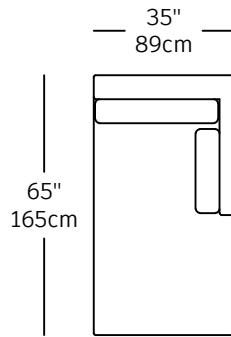

ATR-1
$1,980.00
CHAISE LONGUE LEFT

ATR-3
$1,980.00
CHAISE LONGUE RIGHT