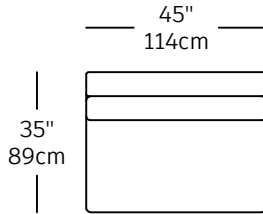

ATR-11
$1,315.00
NO ARM