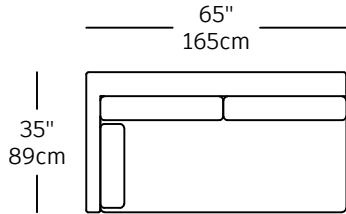

Atrium - modules

ATR-4
$1,980.00
SOFA PART LEFT