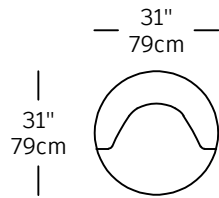

Ping - modules

PNG-1
\$980.00
FAUTEUIL

PNG-2
\$3,360.00
3P