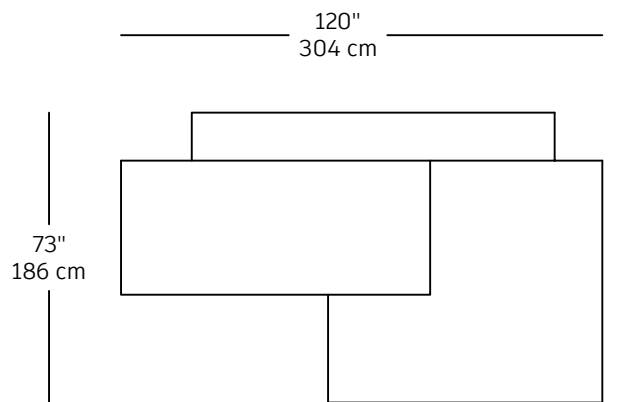

# Parterre – modules

PTR-1  
\$5,165.00  
PARTERRE LAF

PTR-3  
\$4,590.00  
PARTERRE BABY LAF

PTR-2  
\$5,165.00  
PARTERRE RAF

PTR-4  
\$4,590.00  
PARTERRE BABY RAF