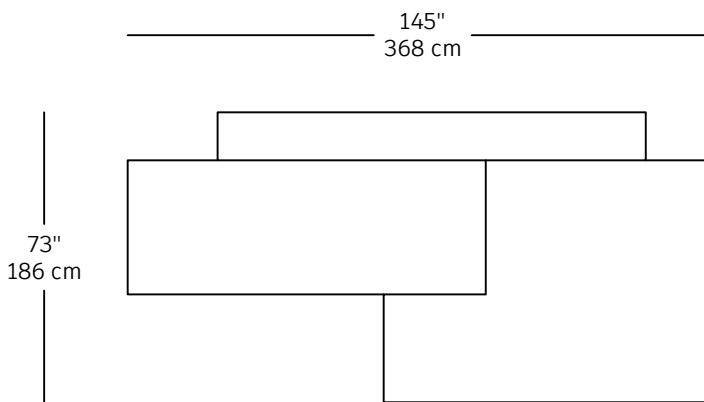

# Parterre – modules

PTR-1  
\$5,165.00  
PARTERRE LAF

PTR-3  
\$4,590.00  
PARTERRE BABY LAF

PTR-2  
\$5,165.00  
PARTERRE RAF

PTR-4  
\$4,590.00  
PARTERRE BABY RAF