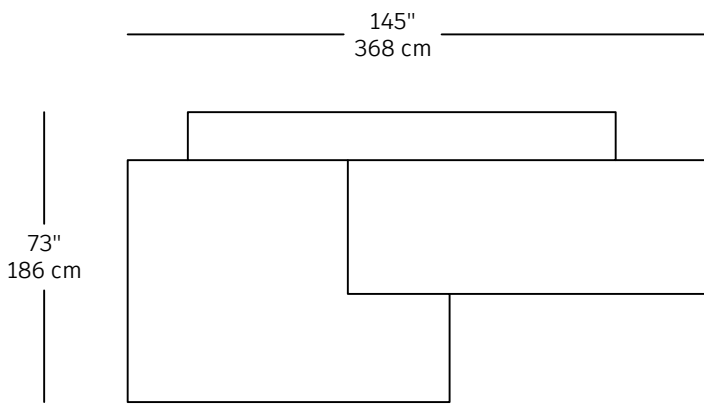

# Parterre – modules

PTR-1  
\$5,165.00  
PARTERRE LAF

PTR-3  
\$4,590.00  
PARTERRE BABY LAF

PTR-2  
\$5,165.00  
PARTERRE RAF

PTR-4  
\$4,590.00  
PARTERRE BABY RAF