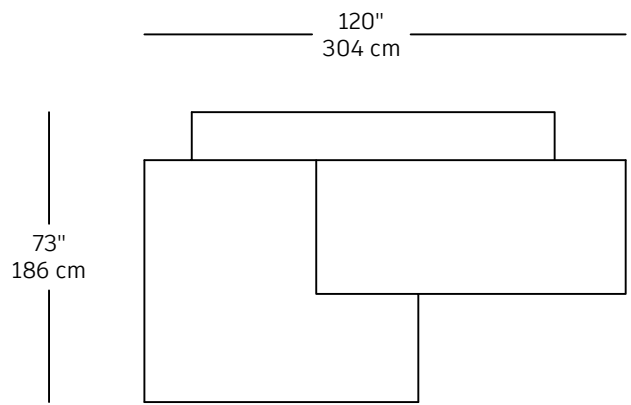

# Parterre – modules

PTR-1  
\$5,165.00  
PARTERRE LAF

PTR-3  
\$4,590.00  
PARTERRE BABY LAF

PTR-2  
\$5,165.00  
PARTERRE RAF

PTR-4  
\$4,590.00  
PARTERRE BABY RAF